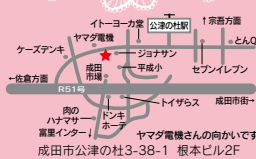

成田市  
ヤマダ電機  
印西駅の裏  
ビッグホップ

6/1日 ▶ 8/31日

## プラチナムまつ毛カール (¥6,000) とセットのコース

**カラーリング** (フットバス付)  
¥14,000~▶**¥12,000**  
**グラデ** (フットバス付)  
¥16,000~▶**¥12,000**  
**フレンチ** (フットバス付)  
¥18,000~▶**¥12,000**  
さらにラメラインorラメがけプレゼント!!

**TIARA** ティアラ  
完全予約制 受付時間 10:00~18:00  
Tel.0476-29-5340  
※日吉台の「ティアラグレイス」様とは一切関係ございません。お問い合わせはお願いいたします