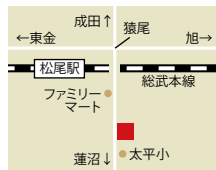

質の良いオーガニック食材を豊富
に取り揃えたオシャレな直売所

Toto's Kitchen

1955年創業の地元人気店がリニューアルオープン。無農薬野菜やオーガニック食材、新鮮外房鮮魚、旬の食材を使った惣菜、焼き立てパン、Local Dining Totoyaのおいしいスイーツ等を取り揃えている。ゆっくり買い物を楽しんでみては。

お店から一言 新鮮な食材を数多く取り揃えています。レストランもありますので、食事とお買いもの両方楽しめます。ぜひご来店ください。

☎0479-86-6060
山武市松尾町木刀1340-1
9:00~19:30
(日曜・祭日のみ19:00まで)