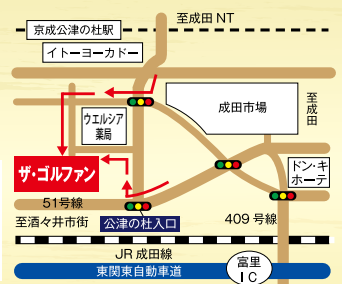

※1打席お2人様までのご利用とさせていただきます。

ゴルフ練習場・ゴルフスクール

ザ・ゴルフファン

http://www.e-golfun.com

ザ・ゴルフファン

検索

〒285-0901 印旛郡酒々井町篠山新田 3-2

TEL 043-496-9288

FAX.043-496-9289

営業時間 / (4/30まで) 8:00~22:00  
(5/1~9/30) 6:30~22:00

アクセス至便

- お車の場合…千葉から国道51号線で40分  
成田市内から国道51号線で10分  
東関東自動車道富里ICから国道409号線で10分
- 電車の場合…京成公津の杜駅下車徒歩12分

店内ショップ「ゴルフファン工房」今春リニューアルオープンしました！

自分色を見つける、ひと・こと・ものカタログ