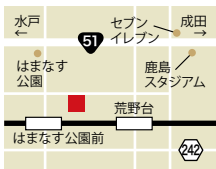

一生に一度の晴れの日のために
女性理容師が施すシェービング

ヘアカット&シェービング&エステ **REGALO**

全身シェービングが付いたブライダルエステが人気。理容師の資格を持つ女性オーナーが専用レザーを使って施術。口コミで評判となり遠方からの来店者も多い。美白やアンチエイジングに期待できる美肌セットコース(シェービング付)も◎。

お店から一言 新規のお客様に限り美肌セットコース通常8,000円を4,500円で施術いたします。1対1のサロンですから心ゆくまでリラックスしてください。

☎0299-77-8058
鹿嶋市荒野2138-1
9:00~19:00 (平日)
8:30~18:30 (土日祝日)
月曜・第1・3日曜休み