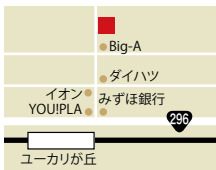

ハワイの雰囲気と本格バーガーが
楽しめるかわいいカフェ

ホヌ カフェ
Hamburger & Pancake Honu Cafe

食材にこだわるオーナーが作る本格的なハワイアンバーガーは食べ応え満点。ふわふわ食感のパンケーキはフルーツがたっぷりトッピングされている。「Honu」はハワイ語で「ウミガメ」を指す。ウミガメのようにゆったり過ごしてみよう。

お店から一言 「ロコルを見た」でバーガーのトッピング(ハイン・チーズ・エッグ)を無料でサービスいたします。ぜひ、ご来店ください。

☎043-309-9529
佐倉市ユーカリが丘2-32-6
11:30~22:00 (LO21:30)
月曜定休