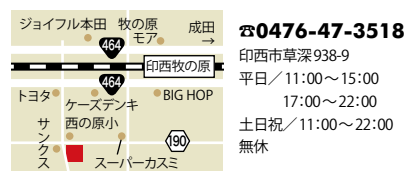

無料サービス
*27年5月末まで有効

印西市

オリエンタルリゾートレストラン
SILK BIRD シルクバード

気の合う仲間と
南国リゾート空間へ

南国リゾートへ小旅行に来たかのような観観。2階はテーブル席、1階は仕切られた半個室スペースで日本人向けにアレンジした創作アジア料理をゆっくり堪能できる。ランチは蓮花コース1,200円、南波コース1,500円(写真)、幸葉コース1,500円、西家コース2,000円の4種類に期間限定コースが加わる。歓送迎会や女子会、記念日のお祝い等にもおすすすめ。

酒々井町

ルーラル鍼灸・マッサージ・整骨院
交通事故や労災は指定院で

酒々井に開業して7年目を迎える高村先生の鍼灸整骨院。柔道師・鍼師・灸師・あん摩マッサージ指圧師と多くの国家資格を持ち、症状が改善されるまで施術を行うと評判。交通事故後(自賠責)のむち打ち症や肩・腰の症状、スポーツ外傷、鍼灸では花粉症、神経痛、頭痛に対応。辛い症状で悩んでいる人は是非来院を。

☎043-496-7664
酒々井町東酒々井1-1-167
9:00～19:30
日曜休み(祝日は診療)
http://ruraru.com/