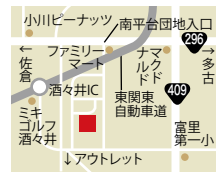

☎080-4186-5177
富里市新橋772-83
10:00～20:00
完全予約制
無休
HPは「富里 O脚」で検索