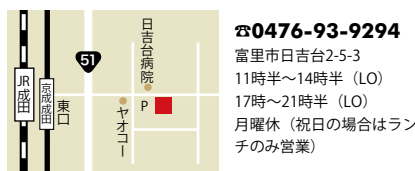

成田市

ジャズバー
Coffee & Jazz 4423

女子会・ママ会にお勧め
の料理&ライブの人気店!

生ビールや厳選ワインも! 飲み放題+料理6品付お一人様3,500円(税込)。とにかく人気の女子会パーティーコースは4423で決まり。新メニュー追加。「2時間飲み放題」「人気の個室」でぜひ予約を。3~最大24人迄。10人~貸切可。

「LOCOLを見た」で

ディナータイム

会計より500円割引!

*会計3,000円以上で利用可。
*パーティーコースメニューの
利用不可 *4月末まで

富里市

インドカレーレストラン
ナマステ

本場の味が楽しめる!
人気のカレーレストラン

ランチは、カレー・サラダ・ナンorライス・飲物で790円~。お子様が食べられるカレーもあるので、家族連れにも好評。歓送迎会等には9品付飲み放題プラン1人2,980円(4人~)がおすすすめ。*料金は各税別。テイクアウトもOK。

「LOCOLを見た」で

ディナータイム限定

お会計3,500円以上で

チーズナン1枚

無料サービス
*27年5月末まで有効

印西市

オリエンタルリゾートレストラン
SILK BIRD シルクバード

気の合う仲間と
南国リゾート空間へ

南国リゾートへ小旅行に来たかのような観観。2階はテーブル席、1階は仕切られた半個室スペースで日本人向けにアレンジした創作アジア料理をゆっくり堪能できる。ランチは蓮花コース1,200円、南波コース1,500円(写真)、幸葉コース1,500円、西家コース2,000円の4種類に期間限定コースが加わる。歓送迎会や女子会、記念日のお祝い等にもおすすすめ。