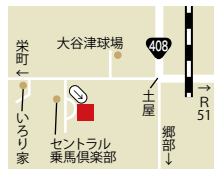

柴町安食

2014年1月

「こころ」も「からだ」もやさしく
なって、本来の自分に戻れる空間

成田ヨガスタジオ

主宰者の松元頼子さんは、今も多彩なヨガをそれぞれの第一人者から学び続けている。多くのクラスがあり、ヨガ哲学からポーズの取り方、手当やヒーリング方法等、幅広いヨガの世界に触れ、希望や目的に応じて学べる。珍しいヨガ道具も揃う。

お店から一言 どこでもよいのでヨガを体験してほしい。もっとやってみたくと思ったら、私が皆様と一緒にすることを楽しみにしていることを思い出してくださいね。

☎090-4058-4628

柴町安食 3450-1 柴興産 207
9:00~21:00
木曜・日曜休み(変更あり)
<http://www.narita-yoga.com>

成田市並木町

2013年9月

ハワイアンカフェ風の
ゆったり過ごせる美容室

RiRi

ハワイをイメージした店内と半個室のカットスペースはゆったりと過ごせる空間になっている。オーナーは数々のコンテストで入賞し、業界へアシーヨーなどに参加、カラーリスト資格を持ち、様々な視点から一人一人の髪の悩みに対応してくれる。

お店から一言 新規のお客様は20% OFF、小学生未満のお子様と一緒に親子でご来店いただいたお客様は、お子様のみ無料でカットいたします。

☎0476-23-1127

成田市並木町 219-173
10:00~20:00
火曜休み
予約優先
<http://www.riri-hair.com>

多古町高津原

2013年9月

家に眠っている不用品で
カンボジアの孤児の手助けを

エコルス

日本のエコルスで集められた品は、店内で販売されるほかカンボジアに送られる。そしてプノンペンのエコルスで販売され、現地NGOを通して孤児院の支援に役立てられる。同店では現地で人気の大きな家具やピアノなどの買い取りも歓迎。

お店から一言 回収とお片付けを合わせて行う「お部屋丸ごとお片付け」も始めましたので、たまってしまった不用品を片付けたい、整理したい方は、お問い合わせください。

☎0479-74-7221

多古町高津原 465-2
10:00~17:00
土・日・祝日休み
<http://www.ecolth.co.jp>

成田市松崎

2013年12月

店主がセレクトした
ナチュラル雑貨と器のお店

ユルリ堂

店主が本当に気に入ったものだけを選んで揃えた器や、木製雑貨など手作り作家の雑貨が並ぶ。消しゴムハンコも、思わず手に取ってみたいくなる。随時新しく仕入れているので訪ねるたびにわくわくしそう。ワークショップも計画中なので楽しみ。

お店から一言 ゆっくり、ほっこりした時間のお供が見つければよいと思います。「ロコルを見た」と言っていた方に数限定で粗品をプレゼントいたします。

成田市松崎 1246-4
(村時計敷地内)
11:00~18:00
日曜・月曜休み
Facebookは「ユルリ堂」で検索

成田市松崎

2014年2月

山形県村山地方出身の店主が
本場ならではの味を提供

山形郷土料理・もち専門店 山形の後藤さんち

お餅はすべて朝店主がついたもの。だだちゃ豆を使った「ずんだ」、すり鉢で丁寧にすりつぶした「くるみ」、そして「黒みつきなこ」をぜひ食べ比べたい。持ち帰りもOK。具だくさん山形雑煮や玉こんにゃく等、ここだから味わえるメニューが揃う。

お店から一言 山形を感じにいらしてください。「ロコルを見た」と言っていた方に4月20日まで自家製切りもちをプレゼントいたします。

成田市松崎 1246-2
(村時計敷地内)
10:00~18:00
不定休

旭市イ

2014年4月

3年ぶり待望のモデルハウス誕生
引き渡し後のフォロワー体制も万全

ワールドハウス旭住宅公園