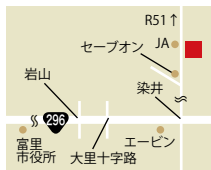

エコルス

日本のエコルスで集められた品は、店内で販売されるほかカンボジアに送られる。そしてプノンペンのエコルスで販売され、現地NGOを通して孤児院の支援に役立てられる。同店では現地で人気の大きな家具やピアノなどの買い取りも歓迎。

お店から一言 回収とお片付けを合わせて行う「お部屋丸ごとお片付け」も始めましたので、たまってしまった不用品を片付けたい、整理したい方は、お問い合わせください。

☎0479-74-7221

多古町高津原 465-2
10:00~17:00
土・日・祝日休み
<http://www.ecolth.co.jp>